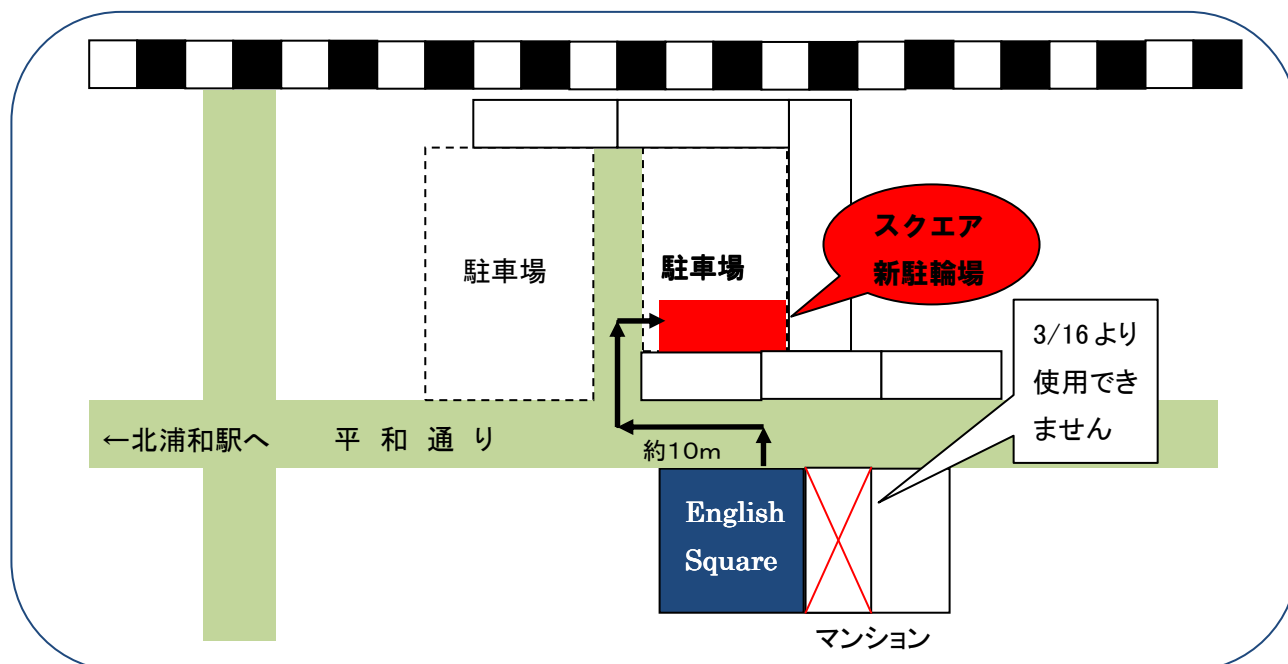

# 駐輪場移転のお知らせ

余寒の候、ますます御健勝のこととお慶び申し上げます。

さて、2011年**3月16日**よりスクエア駐輪場を**下表の場所**に移転することとなりました。

駐輪場では、近隣の方や車の移動などのご迷惑にならないよう配慮し、指示された場所に駐輪して下さい。

尚、現在使用中の隣のビルの駐輪場は、3月16日より使用できなくなりますのでご注意ください。

## = 新 駐 輪 場 =

- ・盗難防止の為、自転車には必ず鍵をかけてください。
- ・事故防止のため、駐輪場内では自転車に乗らないでください。
- ・スクエア駐輪スペース外の駐輪は禁止致します。
- ・このスクエア駐輪場は駐輪場所を提供するもので、自転車をお預かりするものではありません。尚、自転車の盗難・損傷等については管理責任を負うことはできませんので、予めご了承ください。